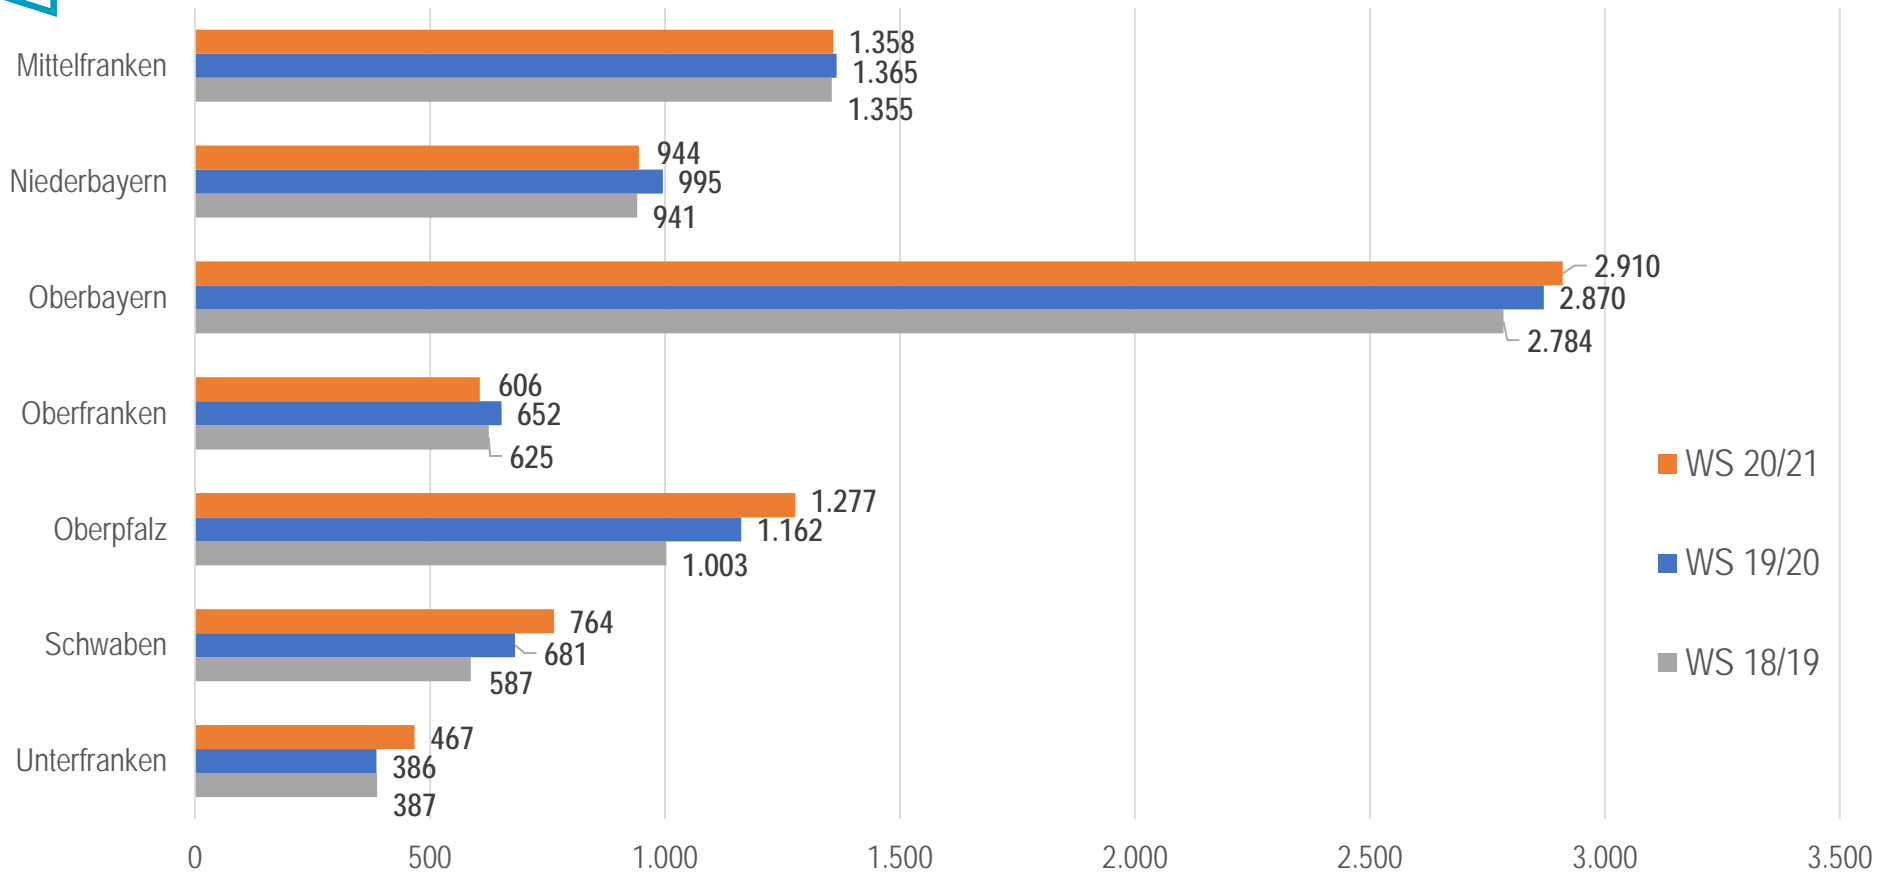

hochschule
dual

BAYERNS NETZWERK FÜR
DUALES STUDIEREN

Statistik duales Studienangebot in Bayern

Stand Wintersemester 2020/21

Anstieg der dual Studierenden seit 14 Jahren

Gesamtzahl der dual Studierenden (gesamt und pro Model, inkl. I.C.S)

Verbundstudium noch am stärksten vertreten

Dual Studierende nach Studienmodell im WS 20/21

Dual Studierende nach Regierungsbezirken

3-Jahres-Vergleich

Dual Studierende nach Studienmodellen

3-Jahres-Vergleich