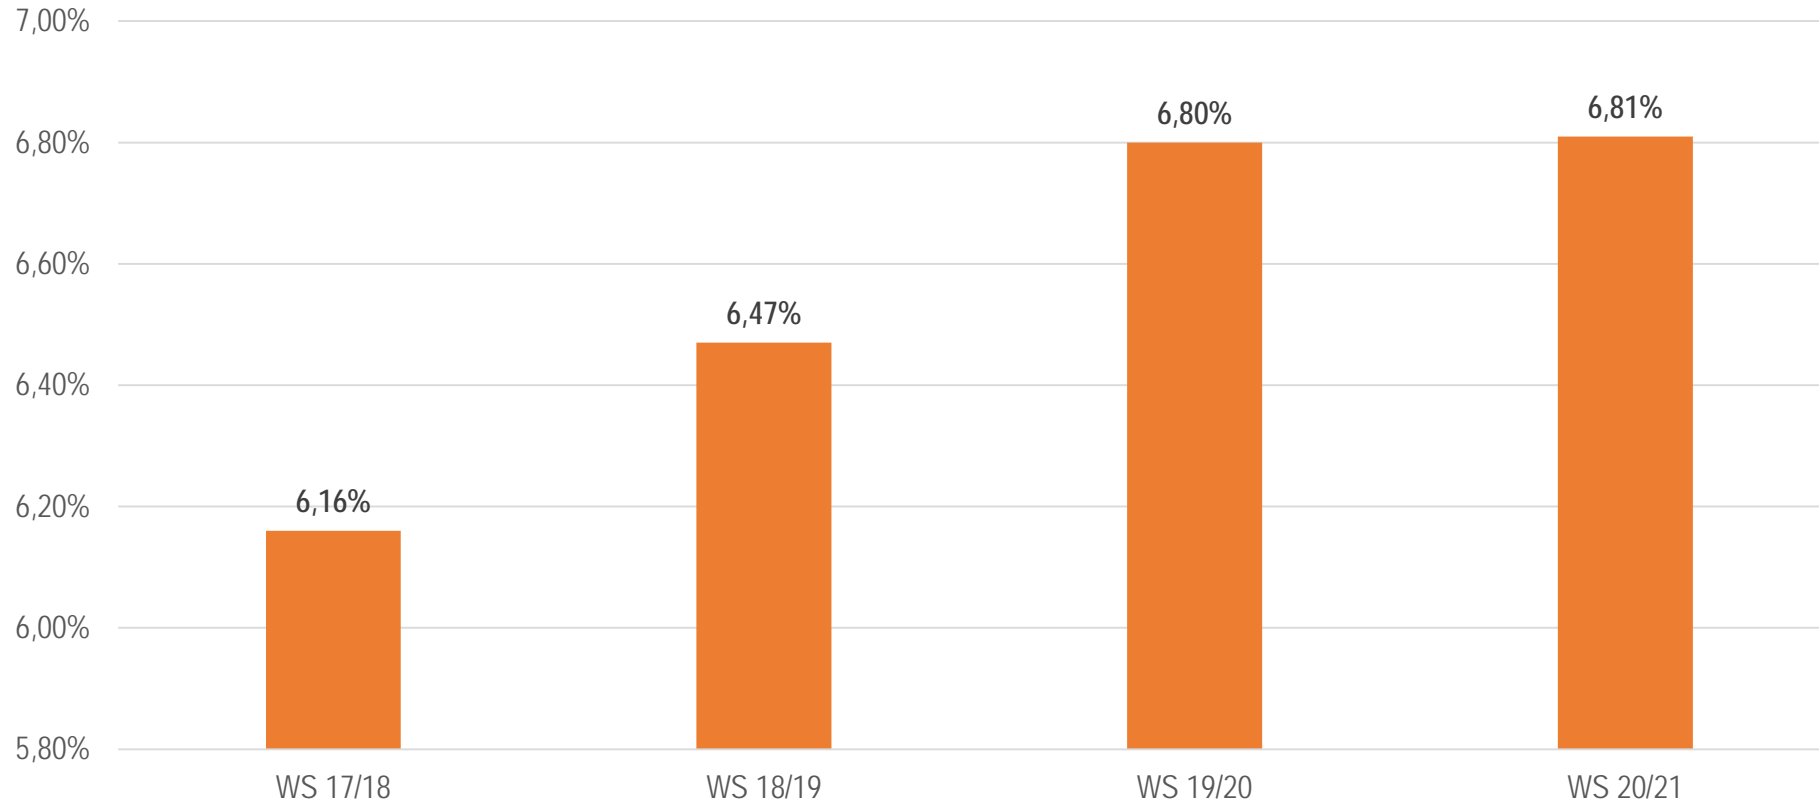

Verbundstudium noch am stärksten vertreten

Dual Studierende nach Studienmodell im WS 20/21

Dual Studierende nach Regierungsbezirken

3-Jahres-Vergleich

Dual Studierende nach Studienmodellen

3-Jahres-Vergleich

Technik & IT am stärksten vertreten

Anzahl der dual Studierenden im WS 20/21 pro Studienfeld gesamt

Anteil dual Studierender an Gesamtstudierendenzahl der Hochschulen in Bayern

4-Jahres-Vergleich

Hinweis:
Grundlage für Gesamtzahlen sind die Schnellmeldezahlen (vom 04.12.2020).

Weiterer Anstieg der dual studierbaren Studiengänge

4-Jahres-Vergleich: Gesamtzahlen der Hochschulen

Anzahl der Praxispartner in Bayern weiter steigend

Gesamtzahlen der kooperierenden Unternehmen / Behörden / Einrichtungen