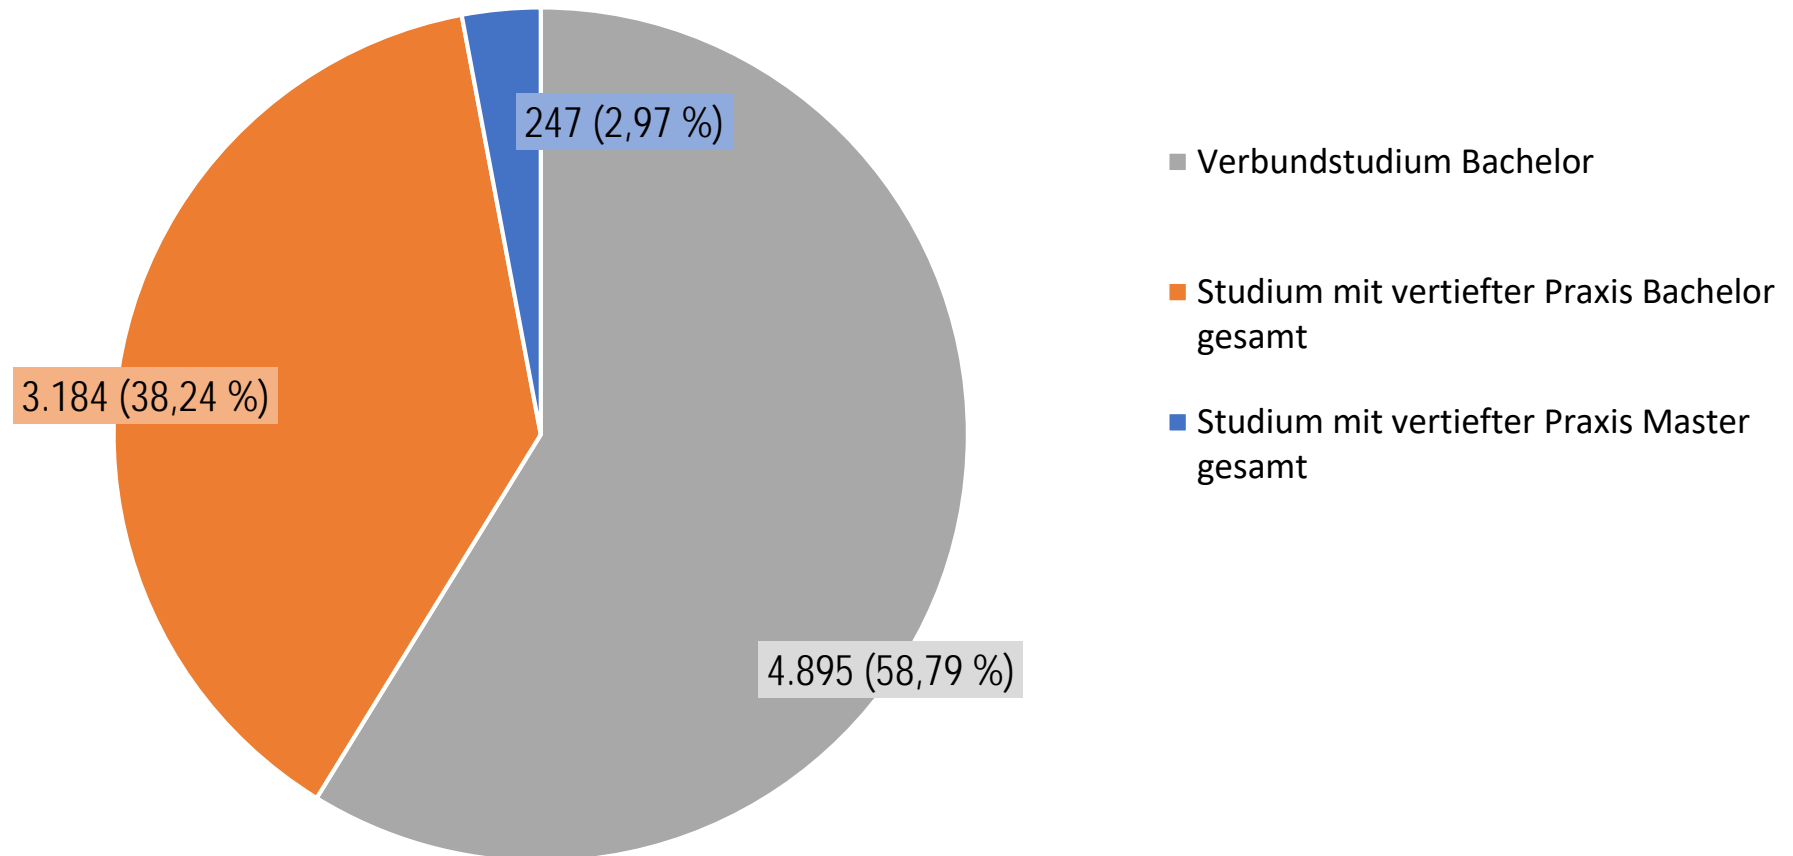

hochschule
dual

BAYERNS NETZWERK FÜR
DUALES STUDIEREN

Statistik duales Studienangebot in Bayern

Stand Wintersemester 2020/21

Anstieg der dual Studierenden seit 14 Jahren

Gesamtzahl der dual Studierenden (gesamt und pro Model, inkl. I.C.S)

Verbundstudium noch am stärksten vertreten

Dual Studierende nach Studienmodell im WS 20/21

Dual Studierende nach Regierungsbezirken

3-Jahres-Vergleich

Dual Studierende nach Studienmodellen

3-Jahres-Vergleich