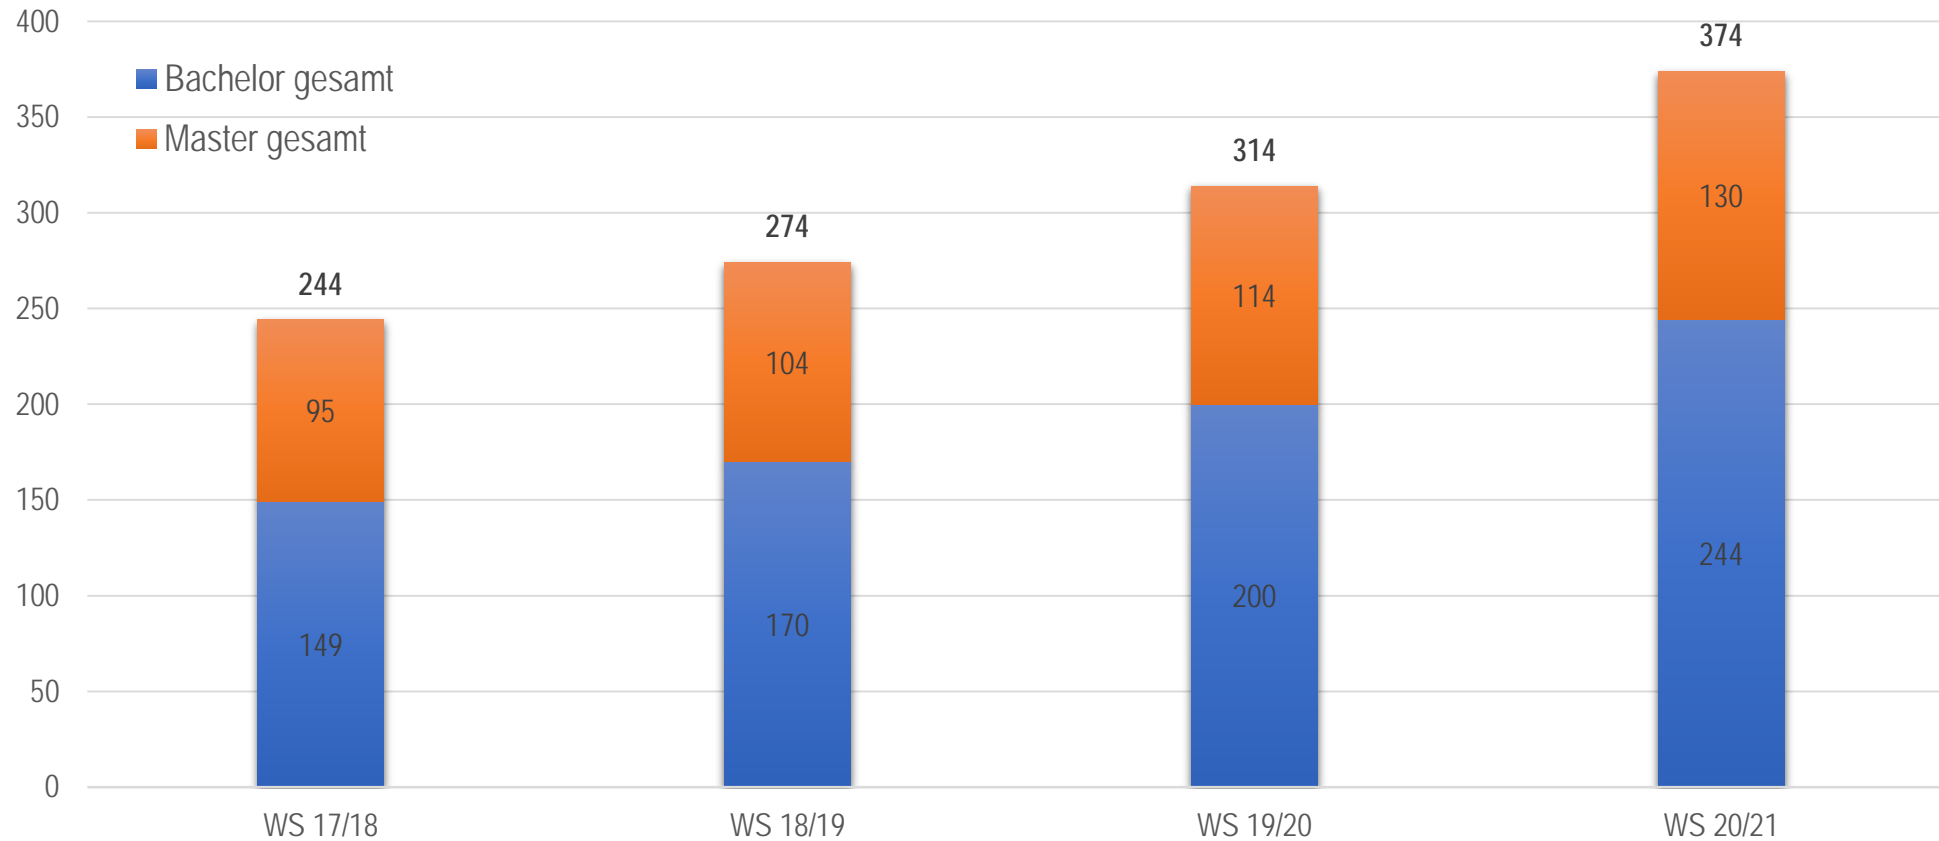

hochschule
dual

BAYERNS NETZWERK FÜR
DUALES STUDIEREN

Statistik duales Studienangebot in Bayern

Stand Wintersemester 2020/21

Anstieg der dual Studierenden seit 14 Jahren

Gesamtzahl der dual Studierenden (gesamt und pro Model, inkl. I.C.S)

Verbundstudium noch am stärksten vertreten

Dual Studierende nach Studienmodell im WS 20/21

Dual Studierende nach Regierungsbezirken

3-Jahres-Vergleich

Dual Studierende nach Studienmodellen

3-Jahres-Vergleich

Technik & IT am stärksten vertreten

Anzahl der dual Studierenden im WS 20/21 pro Studienfeld gesamt

Anteil dual Studierender an Gesamtstudierendenzahl der Hochschulen in Bayern

4-Jahres-Vergleich

Hinweis:
Grundlage für Gesamtzahlen sind die Schnellmeldezahlen (vom 04.12.2020).

Weiterer Anstieg der dual studierbaren Studiengänge

4-Jahres-Vergleich: Gesamtzahlen der Hochschulen

Anzahl der Praxispartner in Bayern weiter steigend

Gesamtzahlen der kooperierenden Unternehmen / Behörden / Einrichtungen