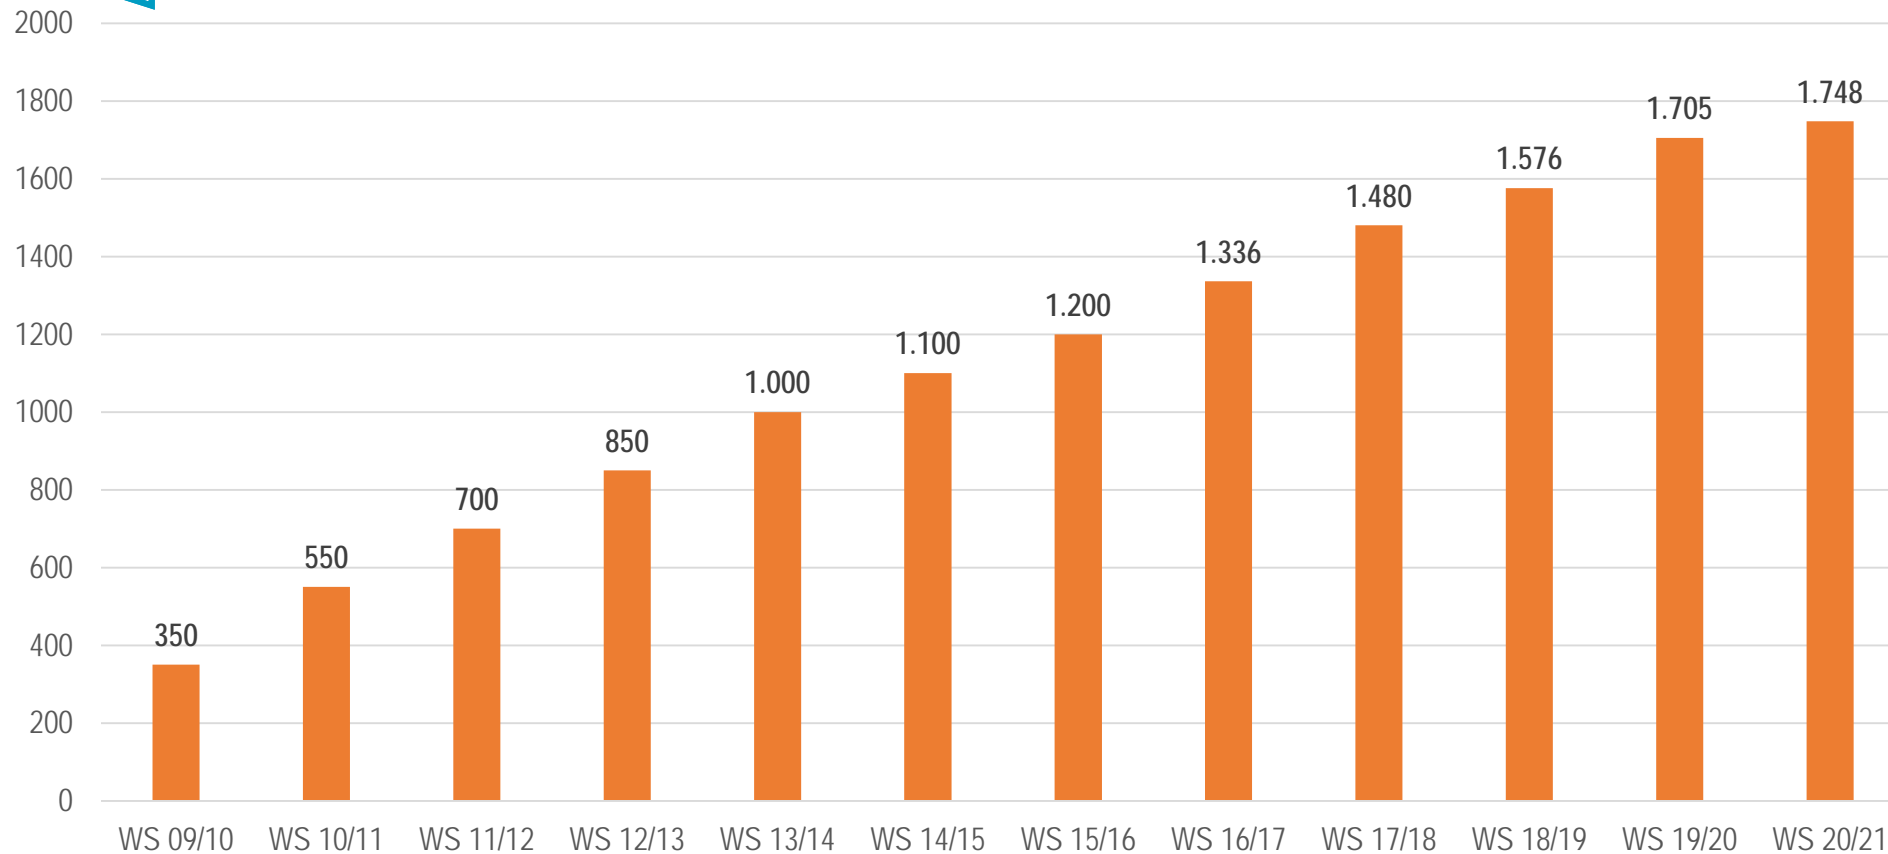

Verbundstudium noch am stärksten vertreten

Dual Studierende nach Studienmodell im WS 20/21

Dual Studierende nach Regierungsbezirken

3-Jahres-Vergleich

Dual Studierende nach Studienmodellen

3-Jahres-Vergleich

Technik & IT am stärksten vertreten

Anzahl der dual Studierenden im WS 20/21 pro Studienfeld gesamt

Anteil dual Studierender an Gesamtstudierendenzahl der Hochschulen in Bayern

4-Jahres-Vergleich

Hinweis:
Grundlage für Gesamtzahlen sind die Schnellmeldezahlen (vom 04.12.2020).

Weiterer Anstieg der dual studierbaren Studiengänge

4-Jahres-Vergleich: Gesamtzahlen der Hochschulen

Anzahl der Praxispartner in Bayern weiter steigend

Gesamtzahlen der kooperierenden Unternehmen / Behörden / Einrichtungen