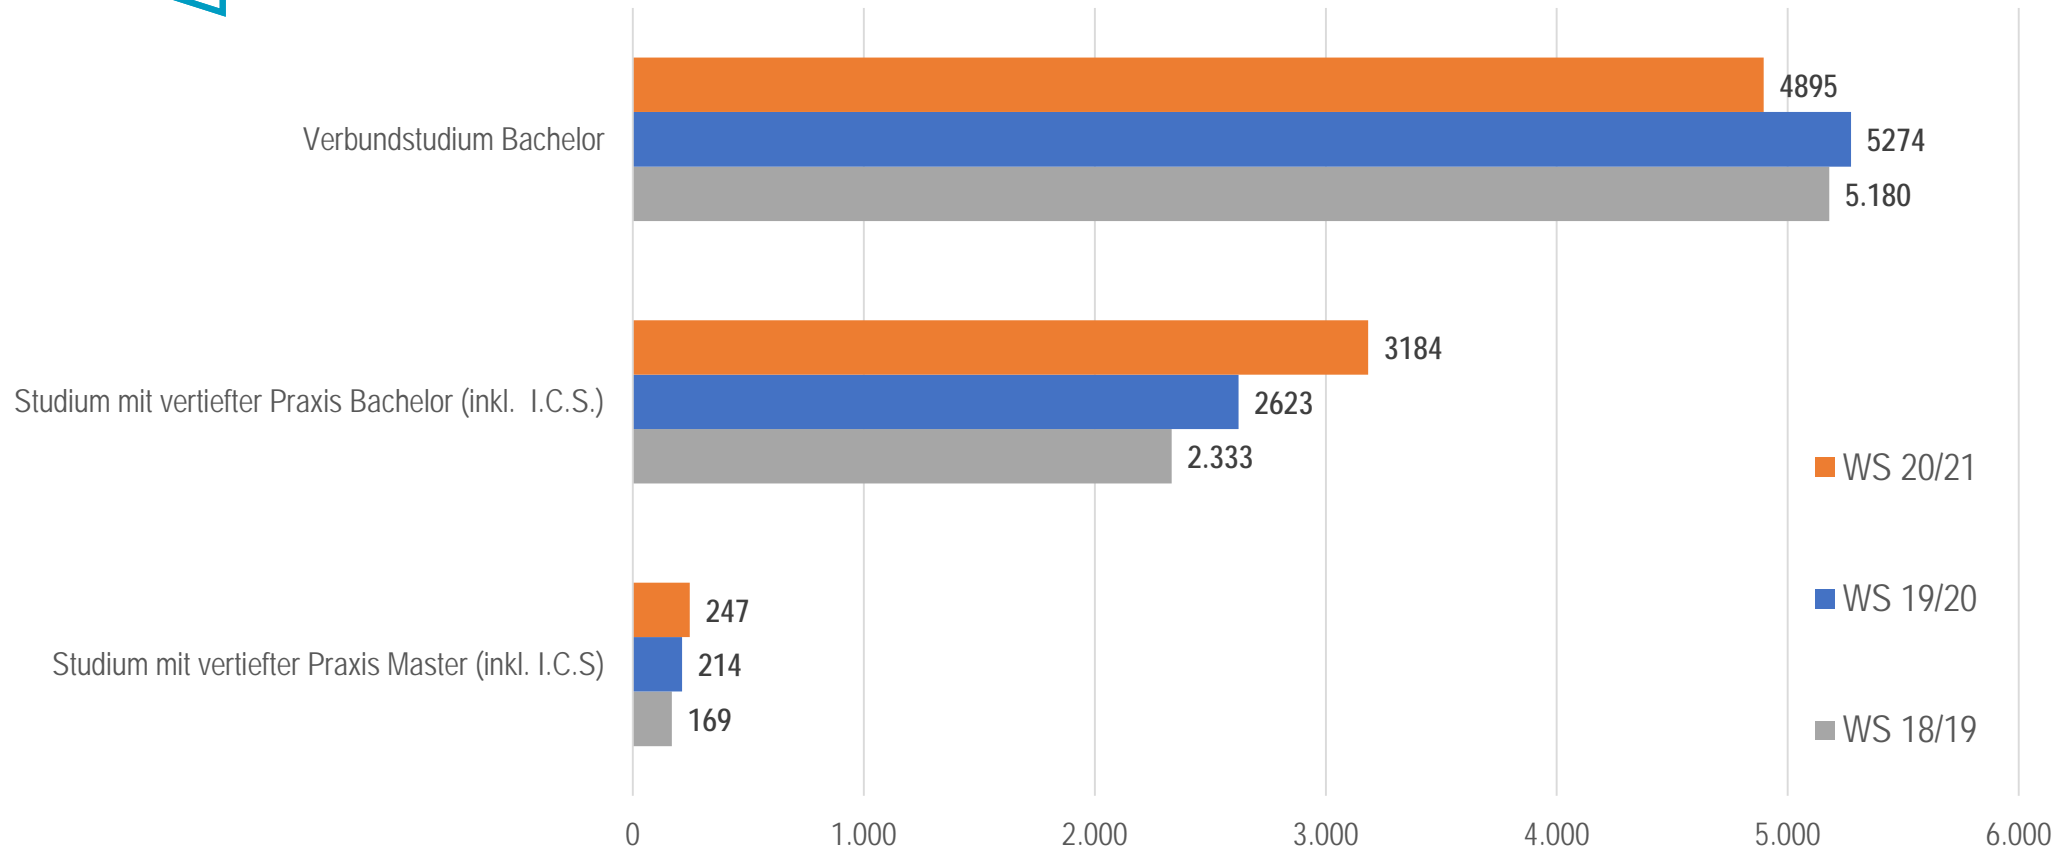

hochschule
dual

BAYERNS NETZWERK FÜR
DUALES STUDIEREN

Statistik duales Studienangebot in Bayern

Stand Wintersemester 2020/21

Anstieg der dual Studierenden seit 14 Jahren

Gesamtzahl der dual Studierenden (gesamt und pro Model, inkl. I.C.S)

Verbundstudium noch am stärksten vertreten

Dual Studierende nach Studienmodell im WS 20/21

Dual Studierende nach Regierungsbezirken

3-Jahres-Vergleich

Dual Studierende nach Studienmodellen

3-Jahres-Vergleich

Technik & IT am stärksten vertreten

Anzahl der dual Studierenden im WS 20/21 pro Studienfeld gesamt

Anteil dual Studierender an Gesamtstudierendenzahl der Hochschulen in Bayern

4-Jahres-Vergleich

Hinweis:
Grundlage für Gesamtzahlen sind die Schnellmeldezahlen (vom 04.12.2020).