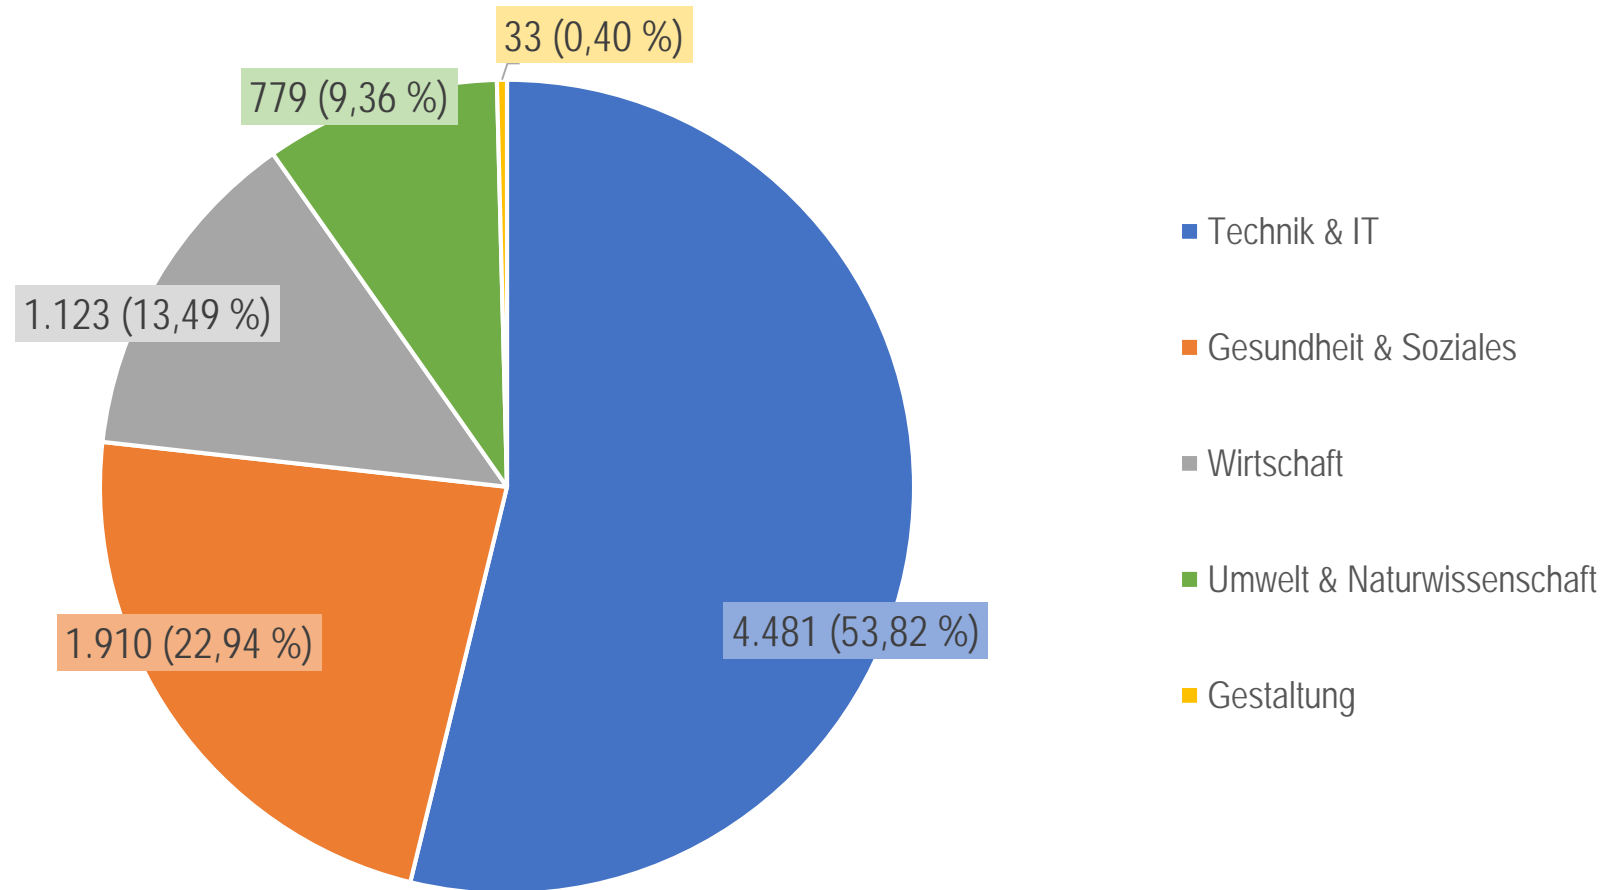

Technik & IT am stärksten vertreten

Anzahl der dual Studierenden im WS 20/21 pro Studienfeld gesamt