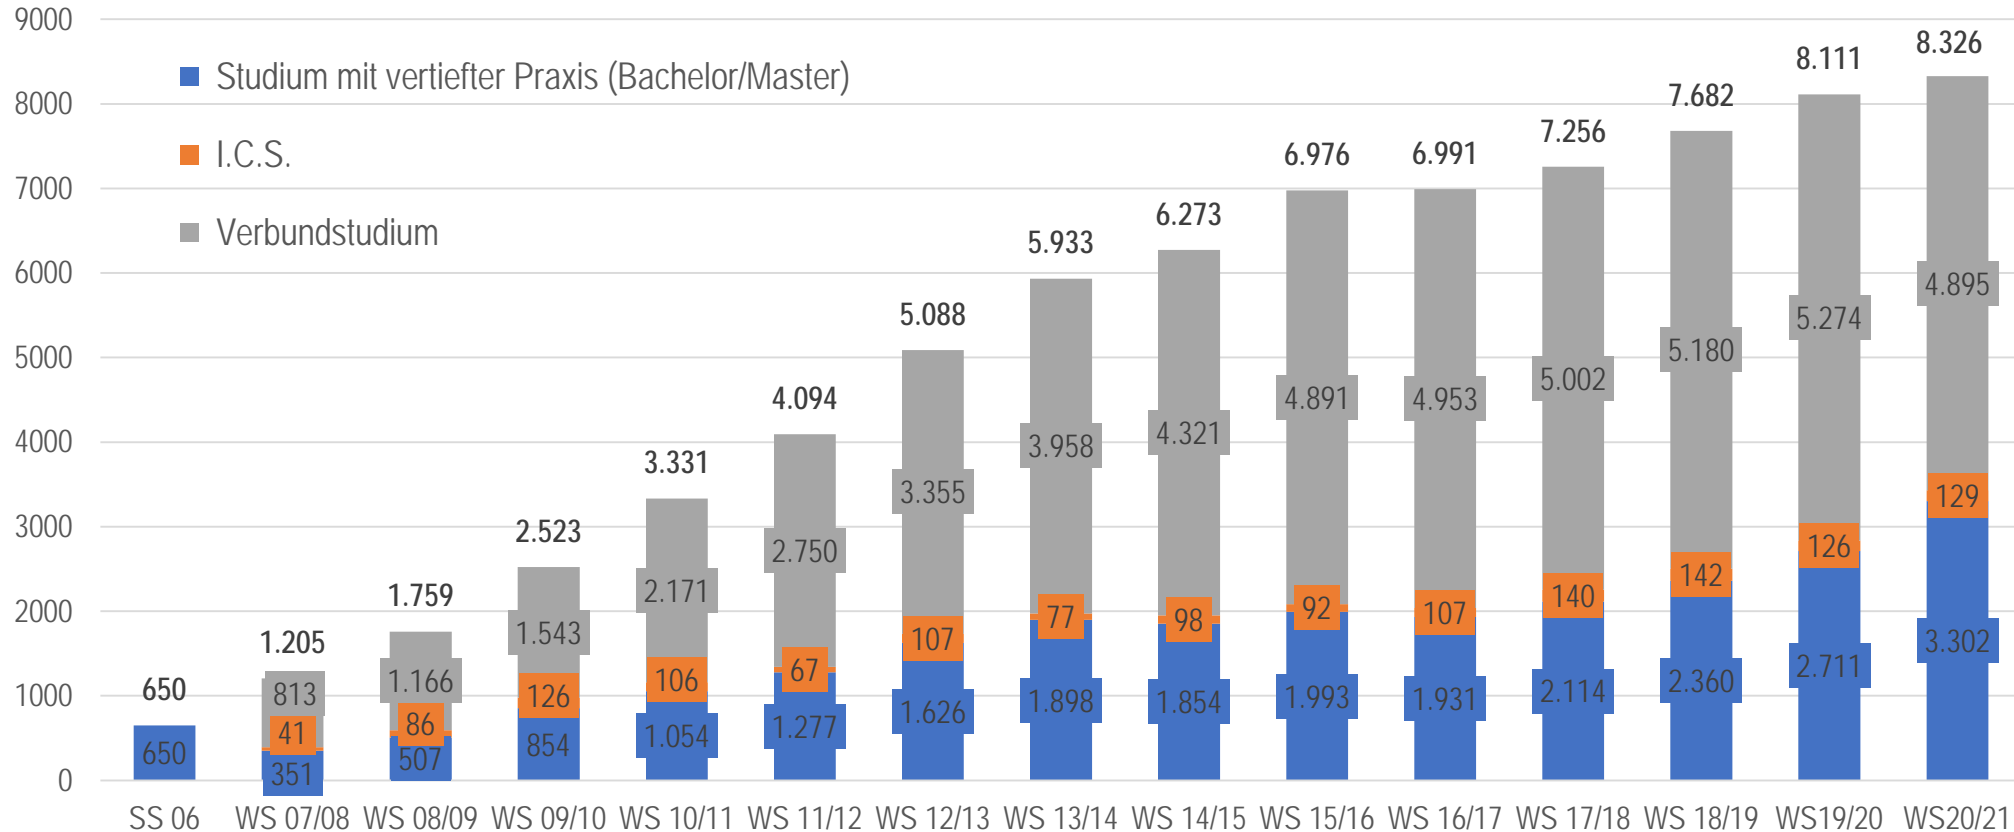

hochschule
dual

BAYERNS NETZWERK FÜR
DUALES STUDIEREN

Statistik duales Studienangebot in Bayern

Stand Wintersemester 2020/21

Anstieg der dual Studierenden seit 14 Jahren

Gesamtzahl der dual Studierenden (gesamt und pro Model, inkl. I.C.S)

Verbundstudium noch am stärksten vertreten

Dual Studierende nach Studienmodell im WS 20/21

Dual Studierende nach Regierungsbezirken

3-Jahres-Vergleich

Dual Studierende nach Studienmodellen

3-Jahres-Vergleich